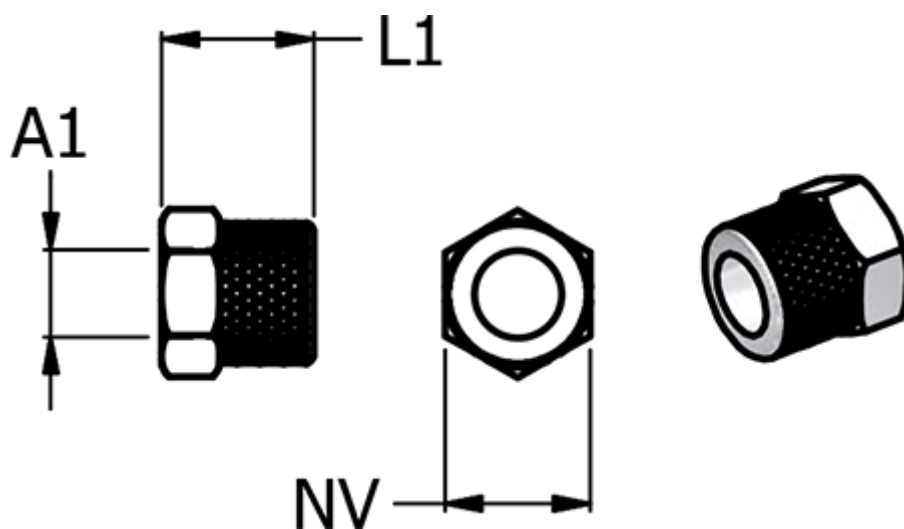

Varenummer: 5861601410
Beskrivelse: Push-on fitting 16.014-10, metal Ø10/8-M14x1
Omløbermøtrik

Mål

For slange = 10/8
Gevind A1 = M14x1
L1 = 12.0
NV = 19